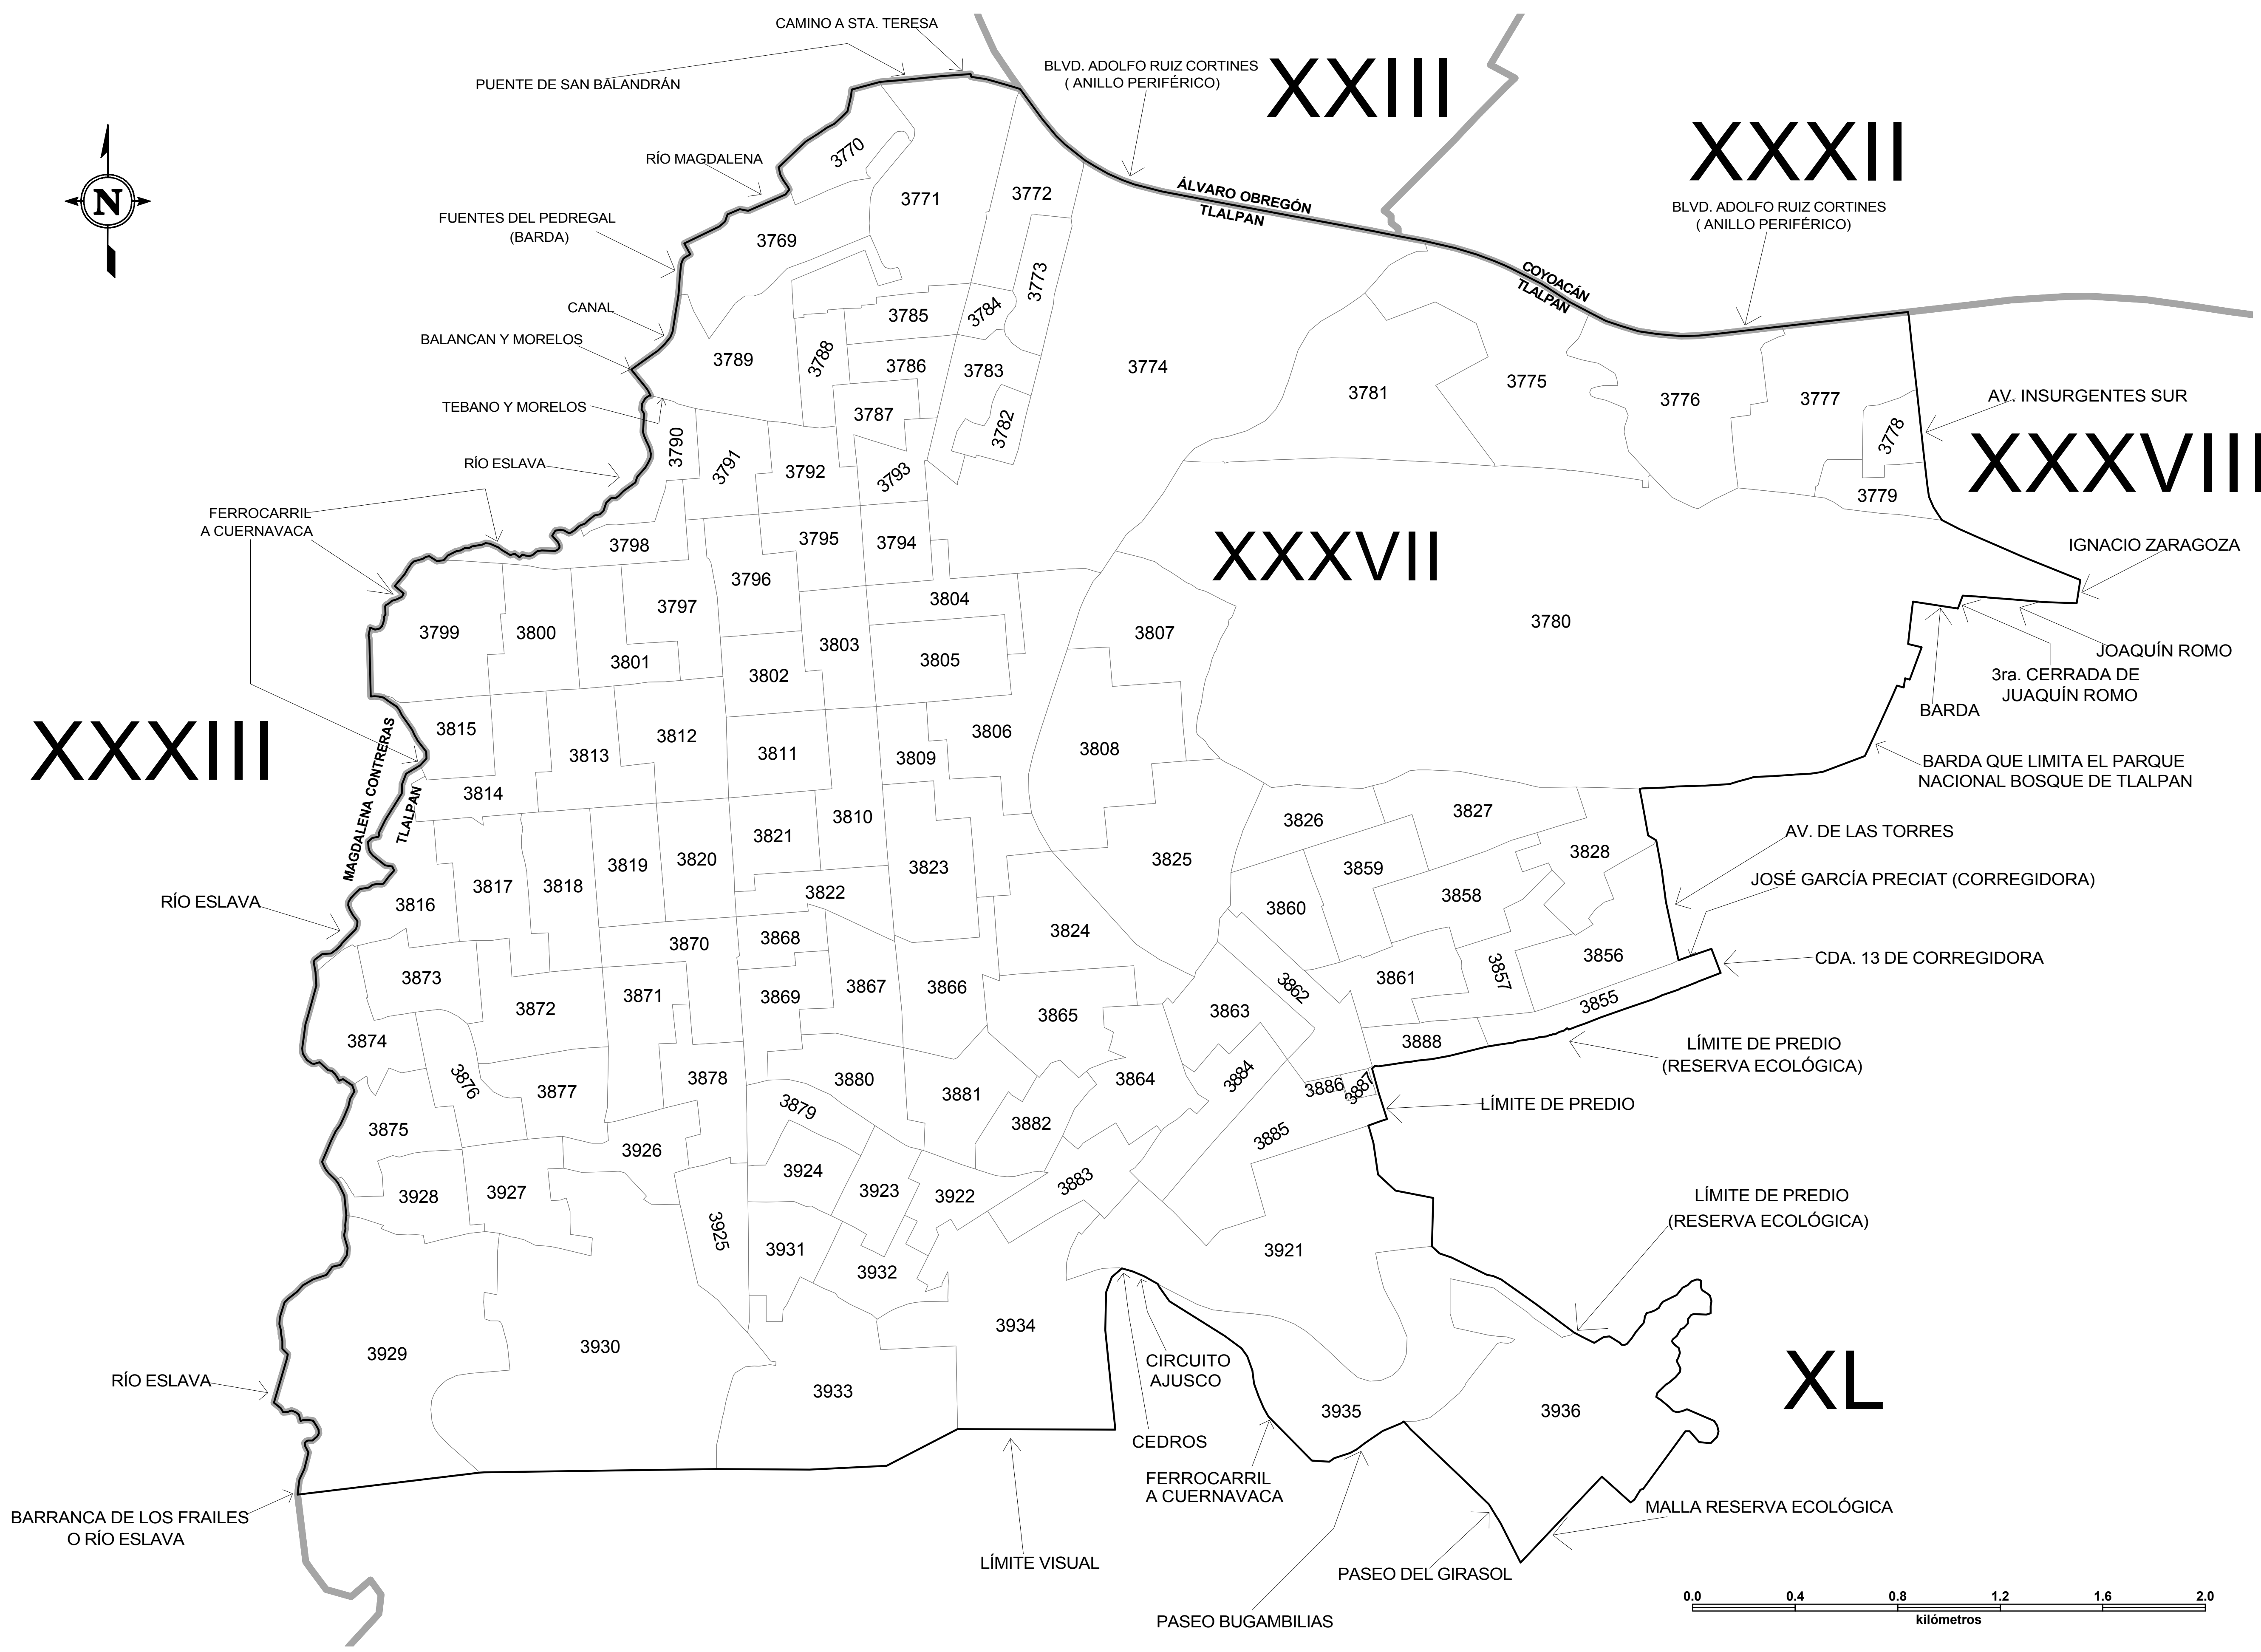

XXXIII

XXIII

XXXII

XXXVII

XXXVIII

XL

Dirección Ejecutiva de Organización y Geostatística

MARCO GEOGRÁFICO ELECTORAL 2014-2015

CROQUIS DISTRICTAL SECCIONAL XXXVII

Tlalpan

LÍMITES

Distrito Local

Delegacional

Seccional

UBICACIÓN DEL DISTRITO LOCAL EN LA ENTIDAD