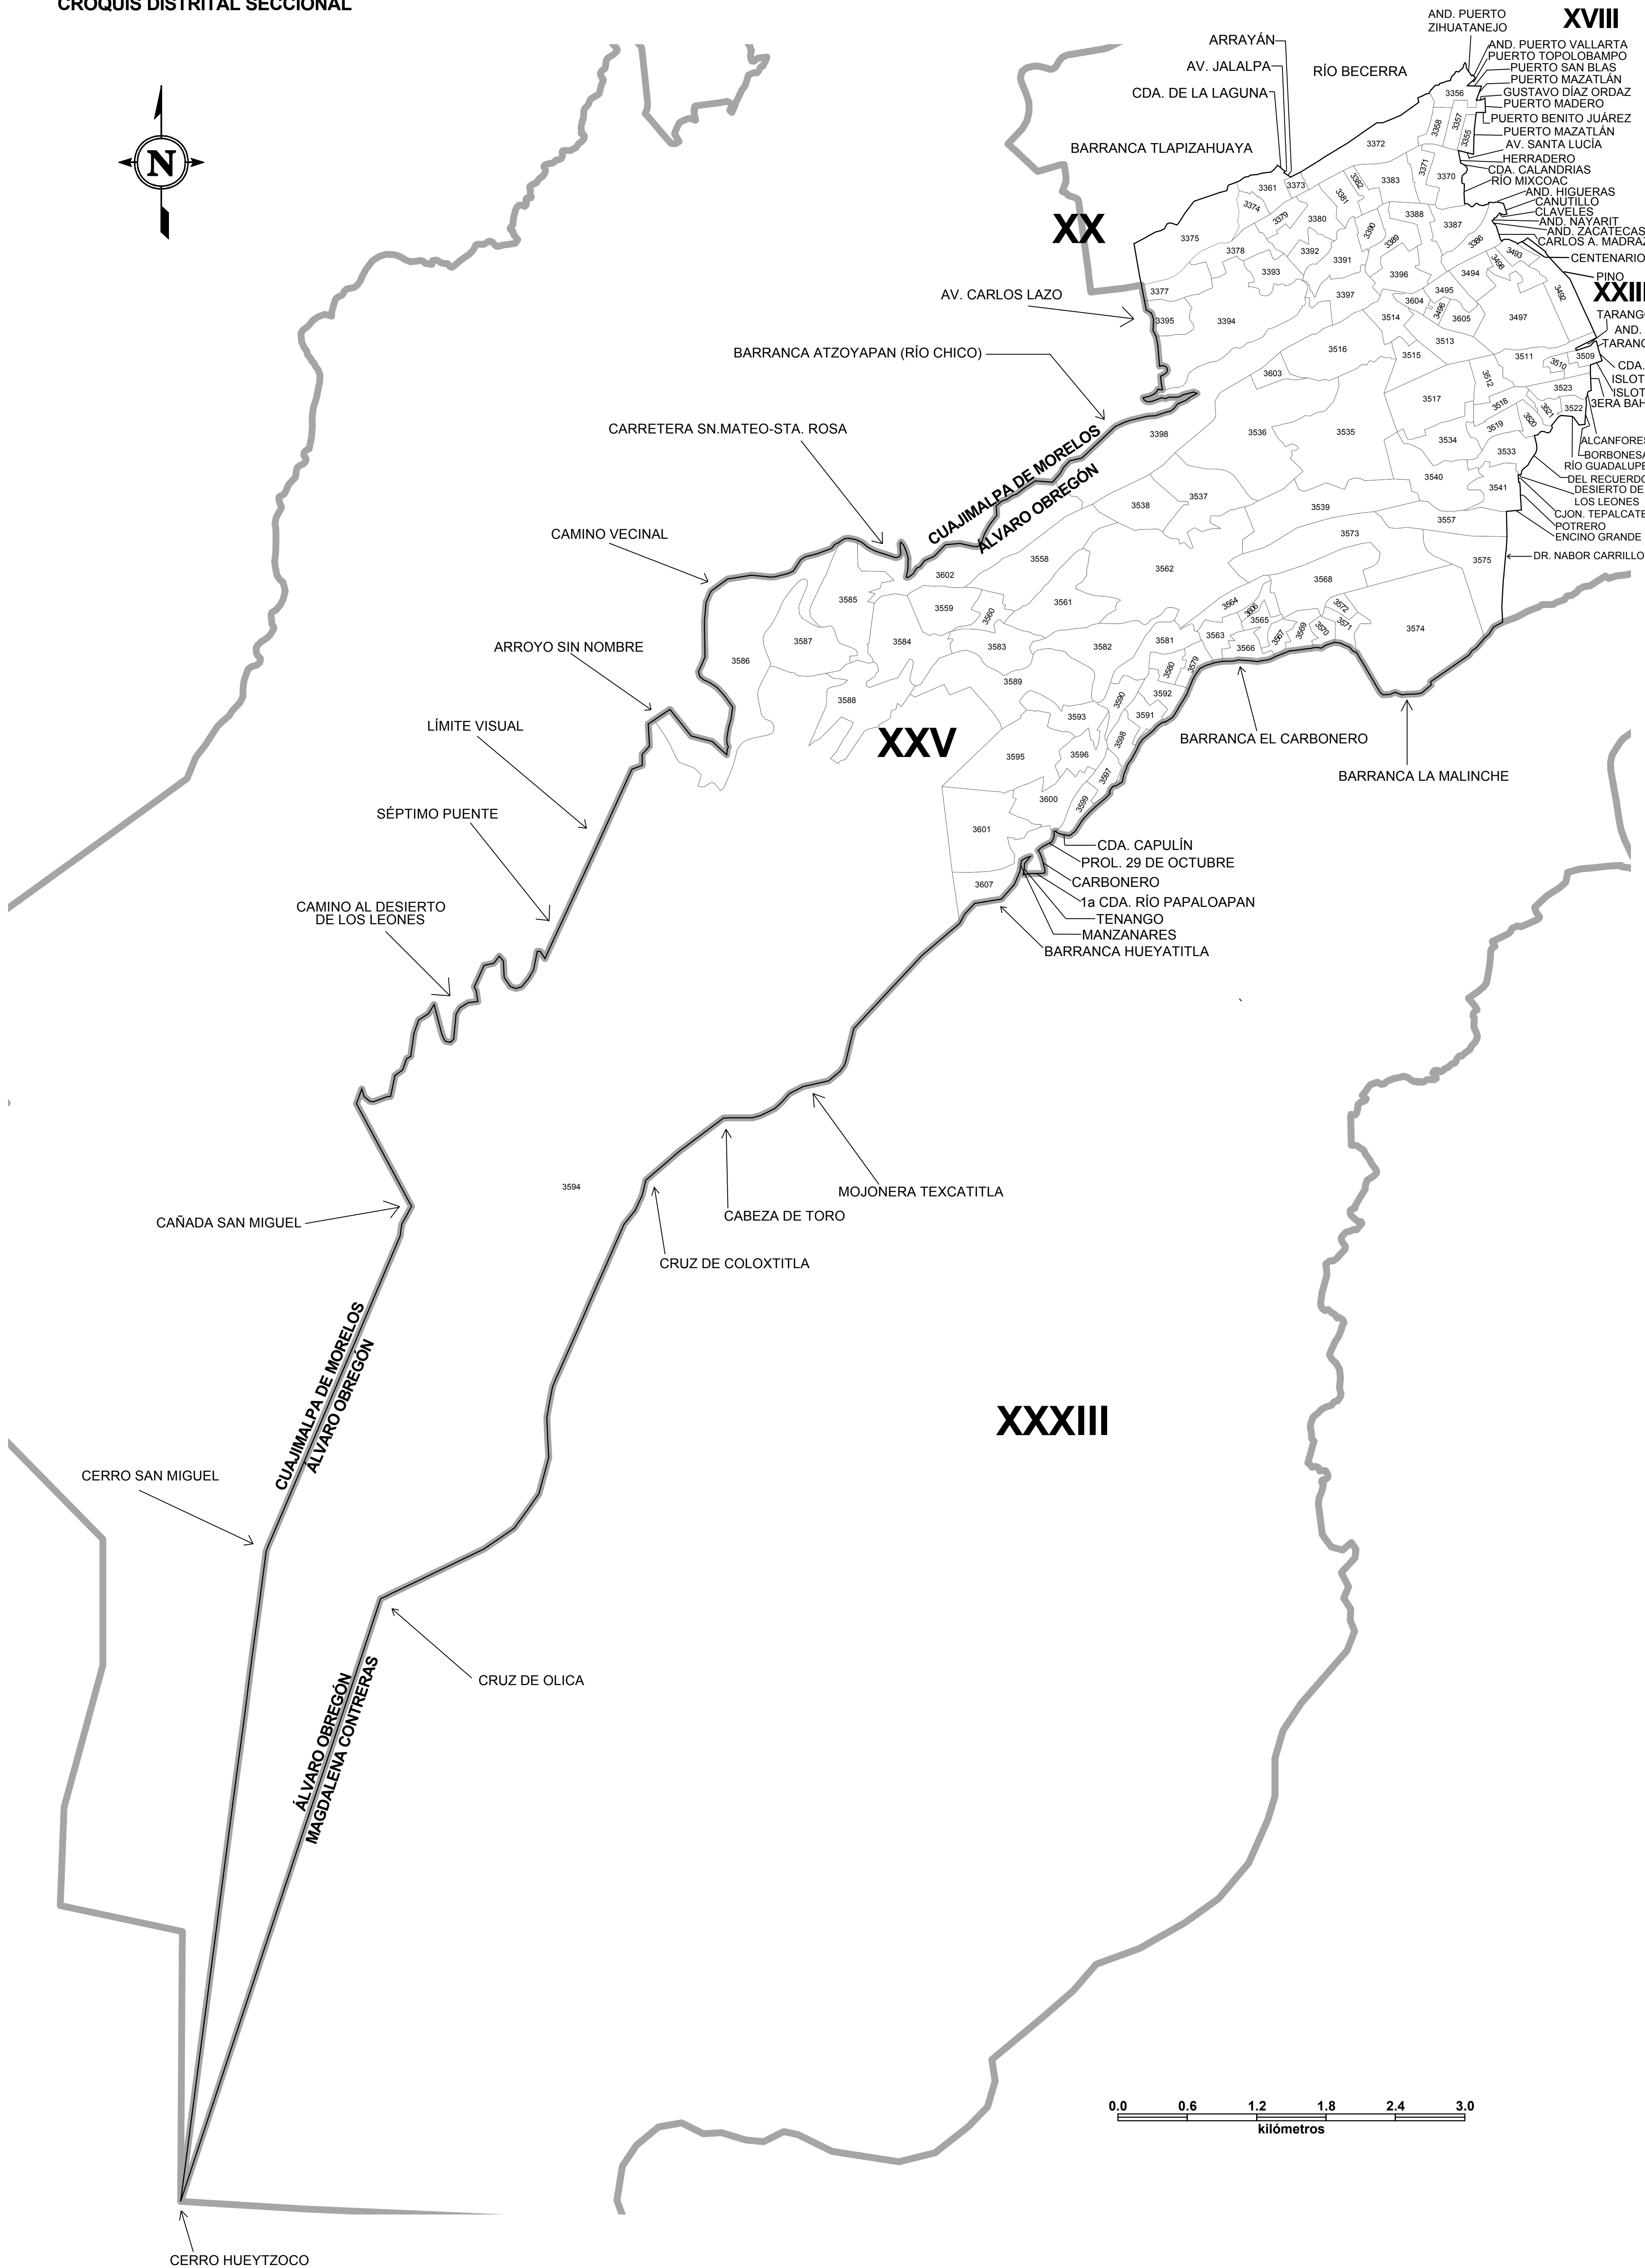

Dirección Ejecutiva de Organización y Geoestadística Electoral

MARCO GEOGRÁFICO ELECTORAL 2014-2015  
CROQUIS DISTRITAL SECCIONAL  
XXV  
Álvaro Obregón

LÍMITES

Distrito Local \_\_\_\_\_

Delegacional \_\_\_\_\_

Seccional \_\_\_\_\_

UBICACIÓN DEL DISTRITO LOCAL EN LA ENTIDAD

Febrero 2015

CROQUIS DISTRITAL SECCIONAL

CERRO HUEYTZOCCO