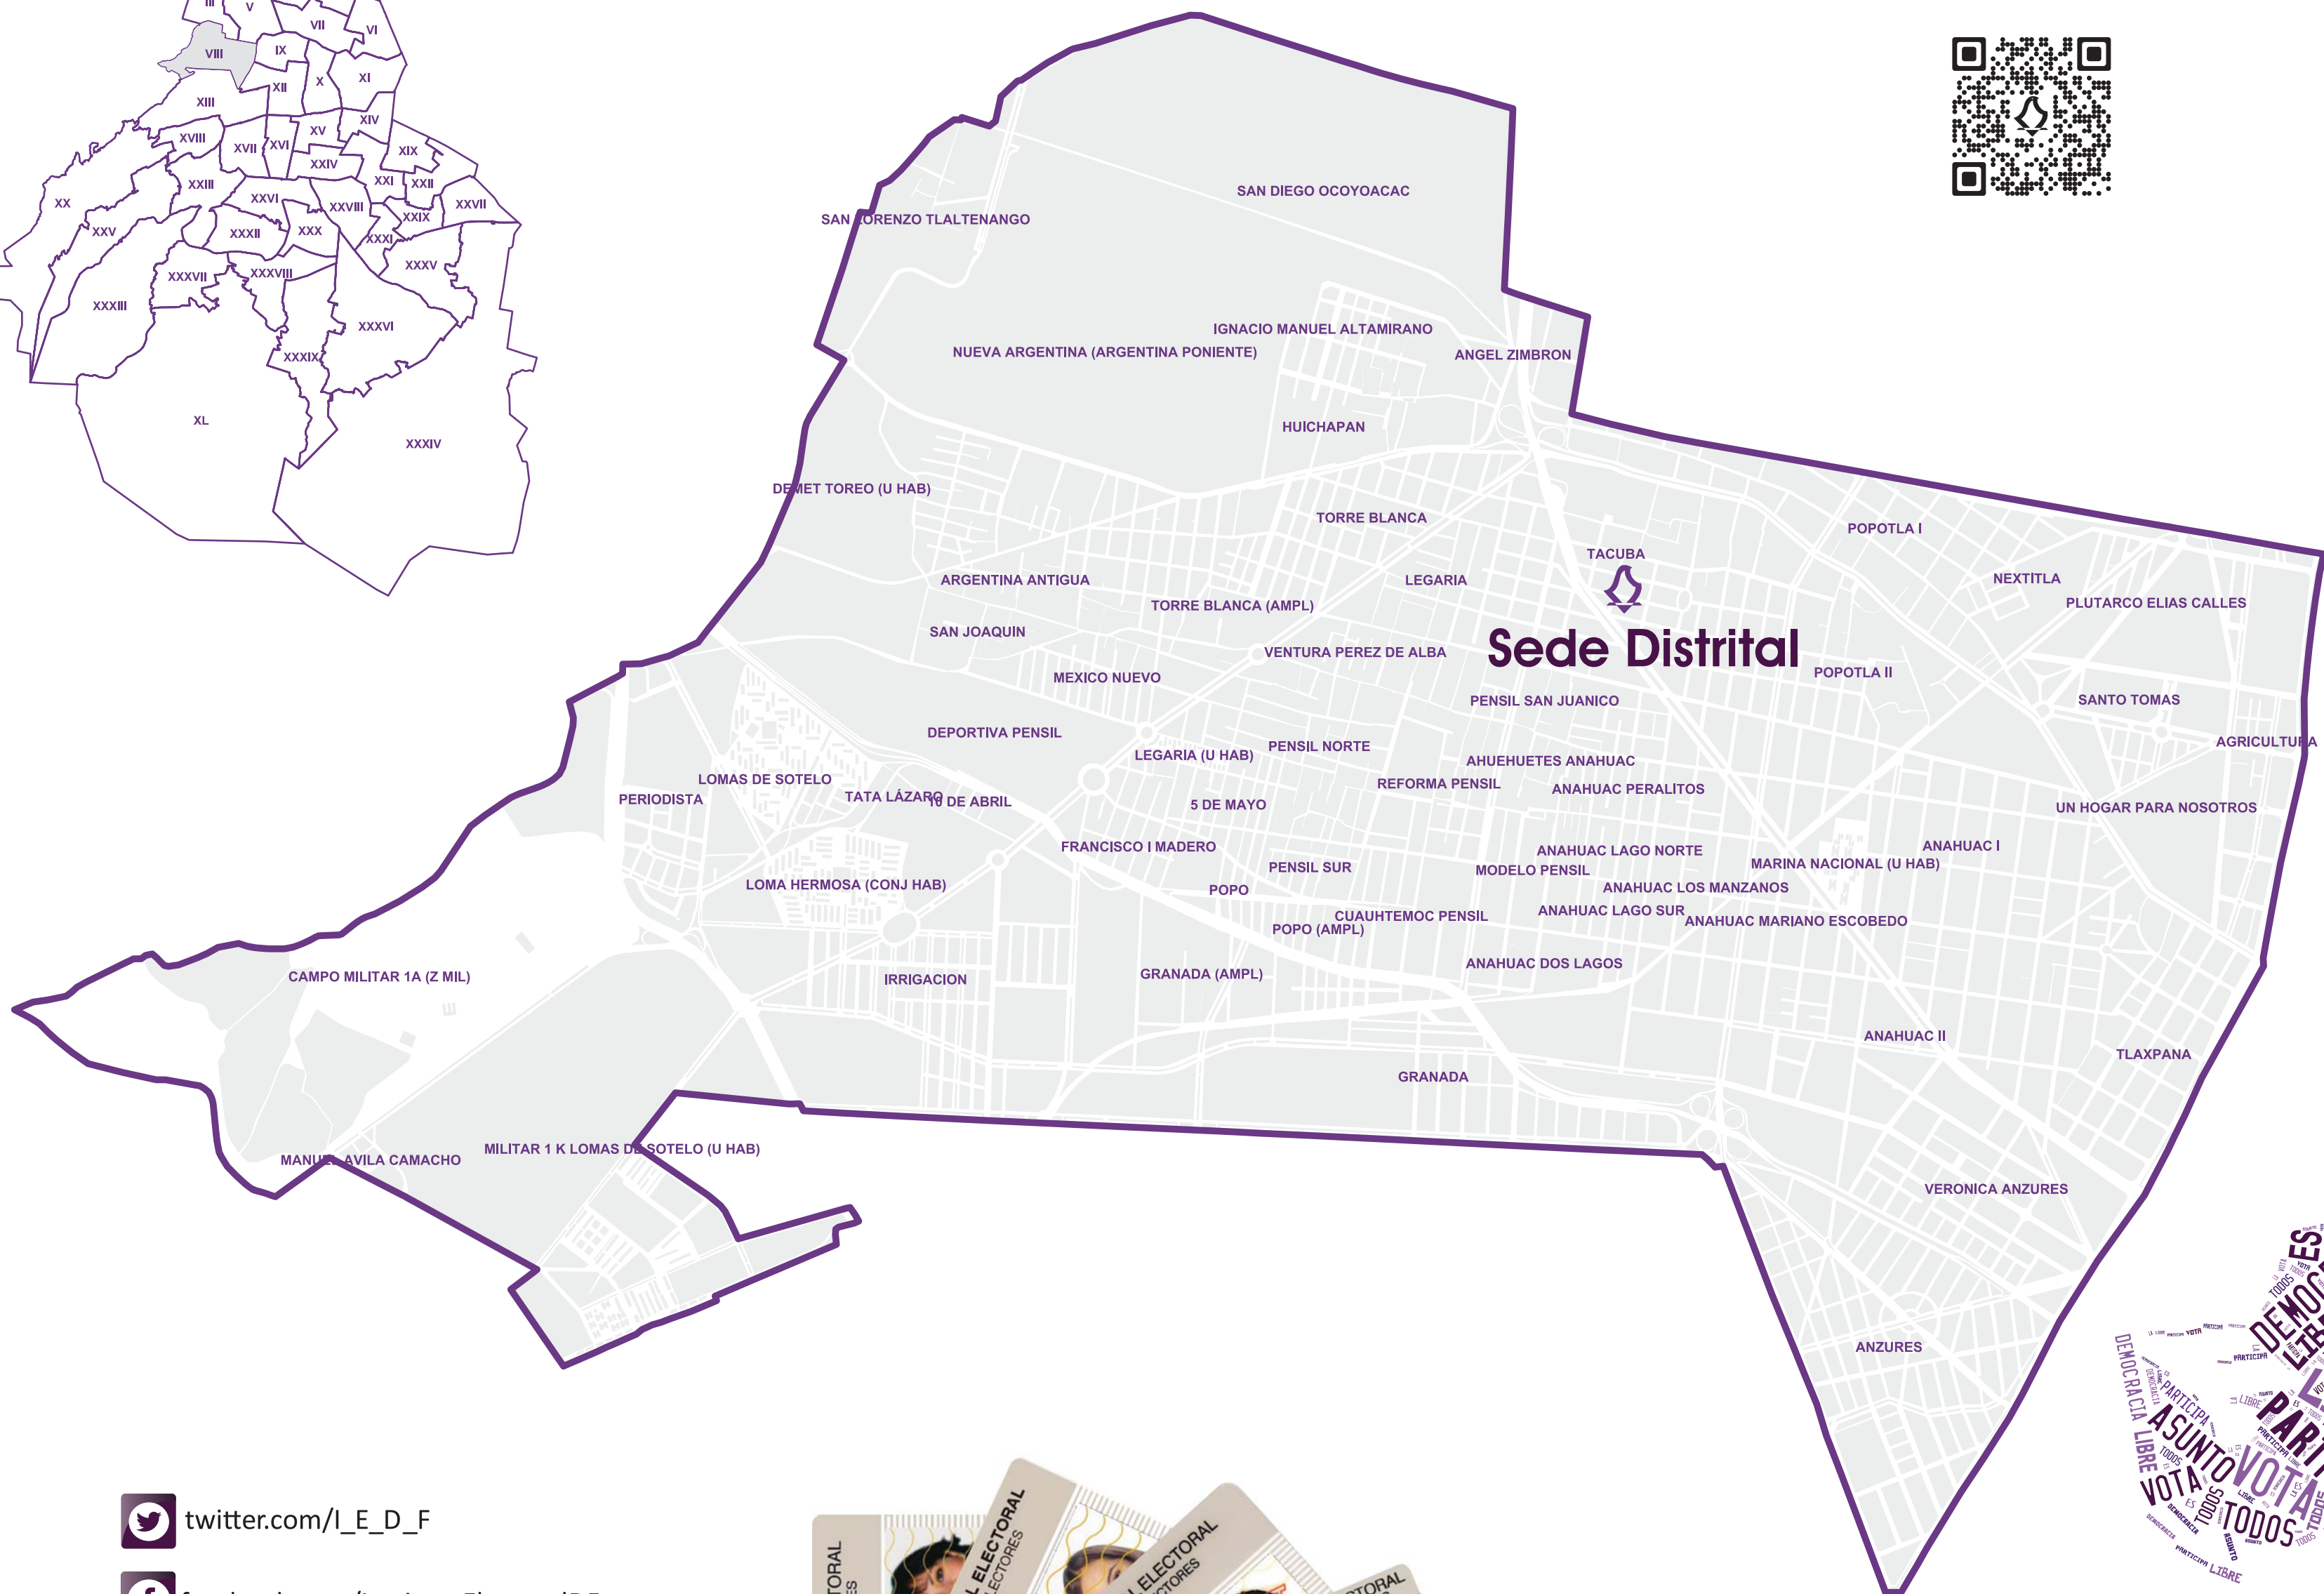

INSTITUTO ELECTORAL DEL DISTRITO FEDERAL

La Ciudad es tu casa

Participa Siempre

Conoce tu nuevo Distrito Electoral Local

- twitter.com/I_E_D_F
- facebook.com/InstitutoElectoralDF
- youtube.com/InstitutoElectoralDF
- webmaster@iedf.org.mx

Busca la sección en tu credencial

Si vives en alguna de estas Secciones Electorales tu Distrito Local es el **VIII**

Visita nuestra página en internet
www.iedf.org.mx
 y ubica tu Casilla
 para Votar este 7 de junio
 dudas y orientación
 comunícate al Centro de
 Información Telefónica del
 Instituto Electoral del Distrito Federal
01 800-43-33-222