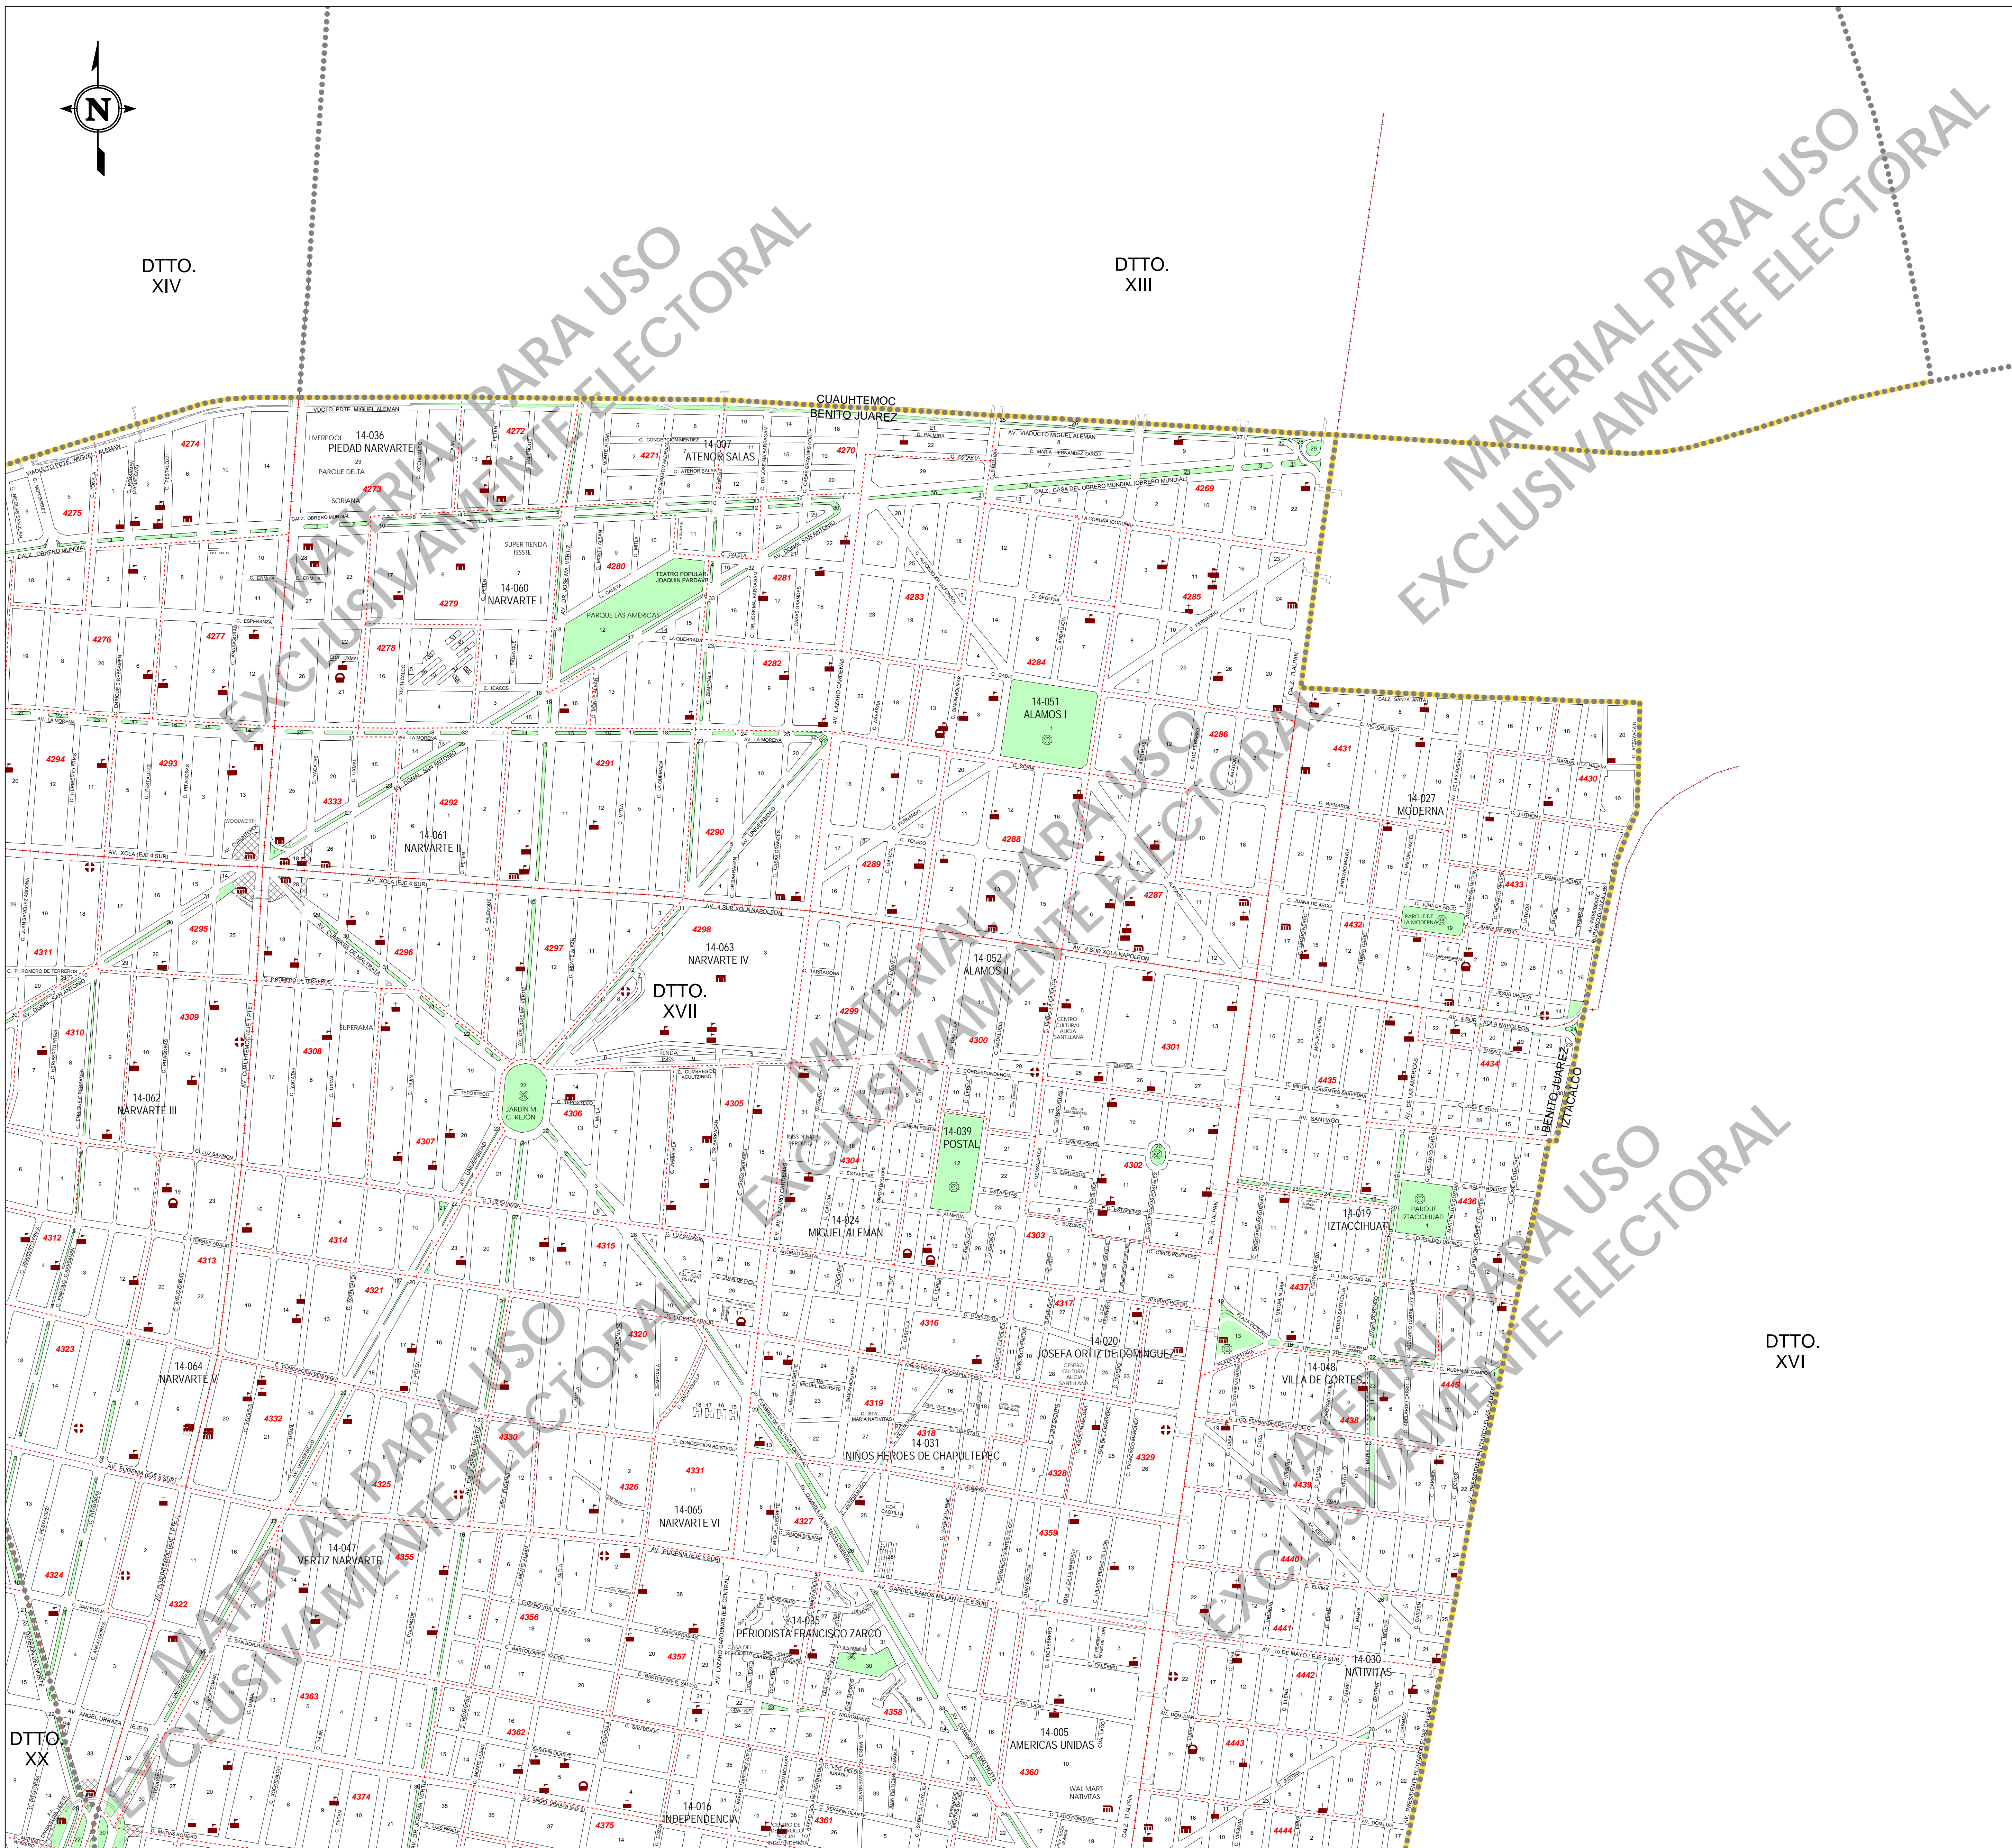

DTTO.  
XIV

DTTO.  
XIII

DTTO.  
XVI

DIRECCIÓN EJECUTIVA DE ORGANIZACIÓN Y GEOGRAFÍA ELECTORAL

ENTIDAD: DISTRITO FEDERAL  
DELEGACIÓN: BENITO JUÁREZ

PLANO DELEGACIONAL SECCIONAL

LÍMITES

CLAVES ELECTORALES

VÍAS DE COMUNICACIÓN

HIDROGRAFÍA

SERVICIOS

UBICACIÓN DE LA DELEGACIÓN EN LA ENTIDAD

ÍNDICE DE ARMADO

2/4

ESCALA 1: 5,000

METROS